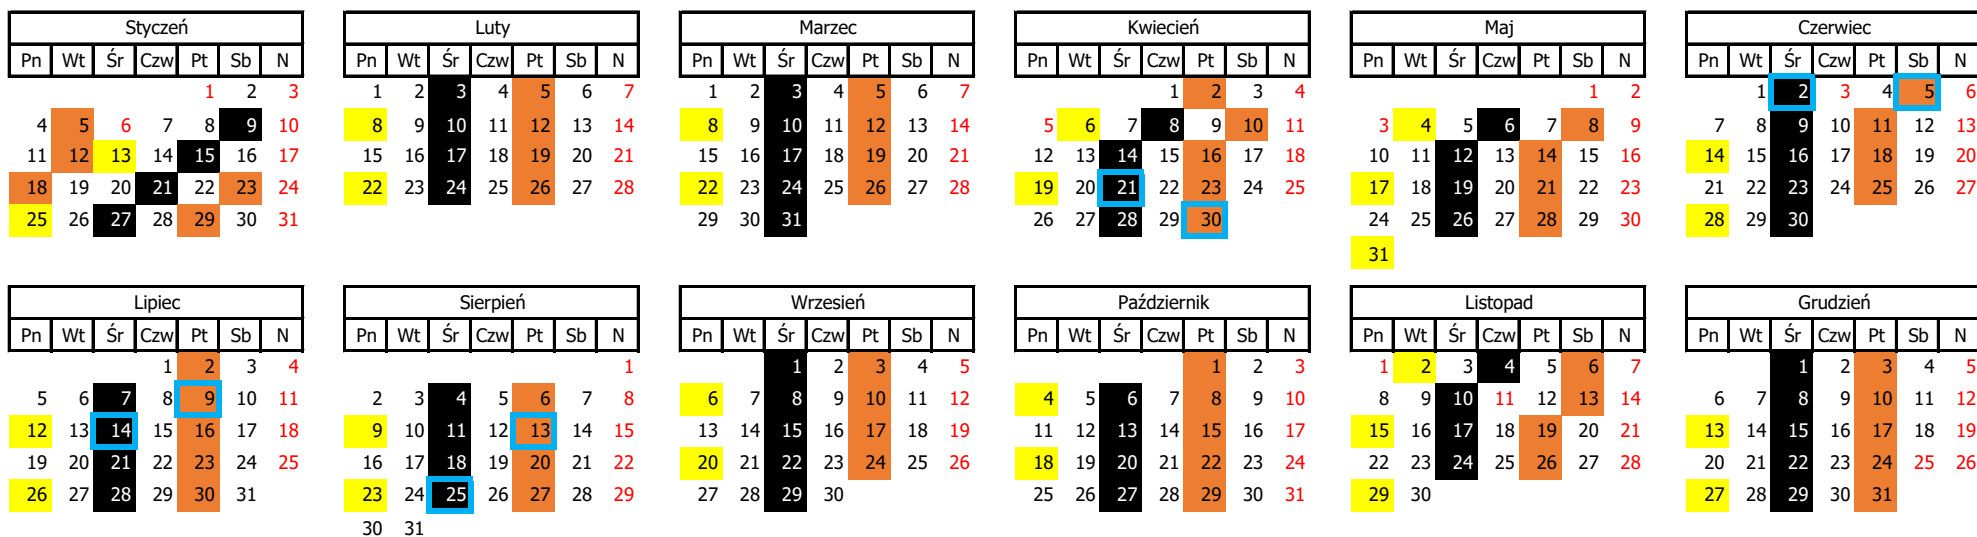

HARMONOGRAM WYWOZU ODPADÓW OD 1.I-31.XII 2021 dla Związku Międzygminnego „EKO PRZYSZŁOŚĆ”

Modrzyca

Posesje wielolokalowe i niezamieszkałe o zwiększonej częstotliwości:

Wywóz odpadów niesegregowanych
 Wywóz odpadów selektywnych (pet, mak, szkło)
 Wywóz odpadów biodegradowalnych
 Mycie i dezynfekcja pojemników

ZBIÓRKA ODPADÓW WIELKOGABARYTOWYCH: 26 maj 7 wrz

UWAGA: ODPADY POWINNY STAĆ PRZED POSESJĄ W WIDOCZNYM MIEJSCU W DNIU WYWOZU DO GODZ. 06:00

PreZero Service Zachód Sp. z o.o. email:service.zachod@prezero.com tel. 68 387 32 85

HARMONOGRAM WYWOZU ODPADÓW OD 1.I-31.XII 2021 dla Związku Międzygminnego „EKO PRZYSZŁOŚĆ”

Otyń

Posesje wielolokalowe i niezamieszkałe o zwiększonej częstotliwości:

Wywóz odpadów niesegregowanych
 Wywóz odpadów selektywnych (pet, mak, szkło)
 Wywóz odpadów biodegradowalnych
 Mycie i dezynfekcja pojemników

■ Wywóz odpadów niesegregowanych
 ■ Wywóz odpadów selektywnych (pet, mak, szkło)
 ■ Wywóz odpadów biodegradowalnych
 □ Mycie i dezynfekcja pojemników

ZBIÓRKA ODPADÓW WIELKOGABARYTOWYCH: 8 kwi 5 paź

UWAGA: ODPADY POWINNY STAĆ PRZED POSESJĄ W WIDOCZNYM MIEJSCU W DNIU WYWOZU DO GODZ. 06:00