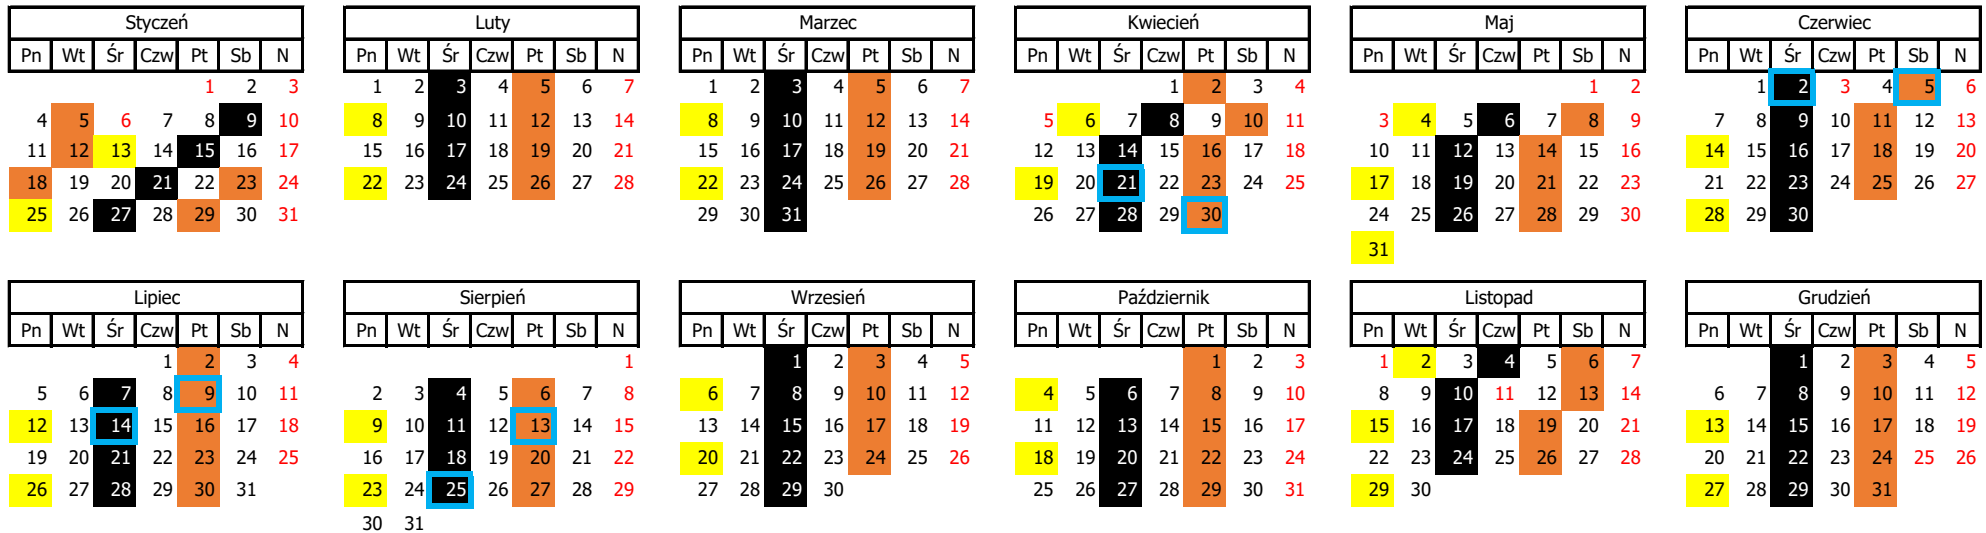

HARMONOGRAM WYWOZU ODPADÓW OD 1.I-31.XII 2021 dla Związku Międzygminnego „EKO PRZYSZŁOŚĆ”

Modrzyca

Posesje wielolokalowe i niezamieszkałe o zwiększonej częstotliwości:

Wywóz odpadów niesegregowanych
 Wywóz odpadów selektywnych (pet, mak, szkło)
 Wywóz odpadów biodegradowalnych
 Mycie i dezynfekcja pojemników

ZBIÓRKA ODPADÓW WIELKOGABARYTOWYCH: 26 maj 7 wrz

UWAGA: ODPADY POWINNY STAĆ PRZED POSESJĄ W WIDOCZNYM MIEJSCU W DNIU WYWOZU DO GODZ. 06:00

PreZero Service Zachód Sp. z o.o. email:service.zachod@prezero.com tel. 68 387 32 85

HARMONOGRAM WYWOZU ODPADÓW OD 1.I-31.XII 2021 dla Związku Międzygminnego „EKO PRZYSZŁOŚĆ”

Otyń

Posesje wielolokalowe i niezamieszkałe o zwiększonej częstotliwości:

Wywóz odpadów niesegregowanych
 Wywóz odpadów selektywnych (pet, mak, szkło)
 Wywóz odpadów biodegradowalnych
 Mycie i dezynfekcja pojemników

■ Wywóz odpadów niesegregowanych
 ■ Wywóz odpadów selektywnych (pet, mak, szkło)
 ■ Wywóz odpadów biodegradowalnych
 □ Mycie i dezynfekcja pojemników

ZBIÓRKA ODPADÓW WIELKOGABARYTOWYCH: 8 kwi 5 paź

UWAGA: ODPADY POWINNY STAĆ PRZED POSESJĄ W WIDOCZNYM MIEJSCU W DNIU WYWOZU DO GODZ. 06:00