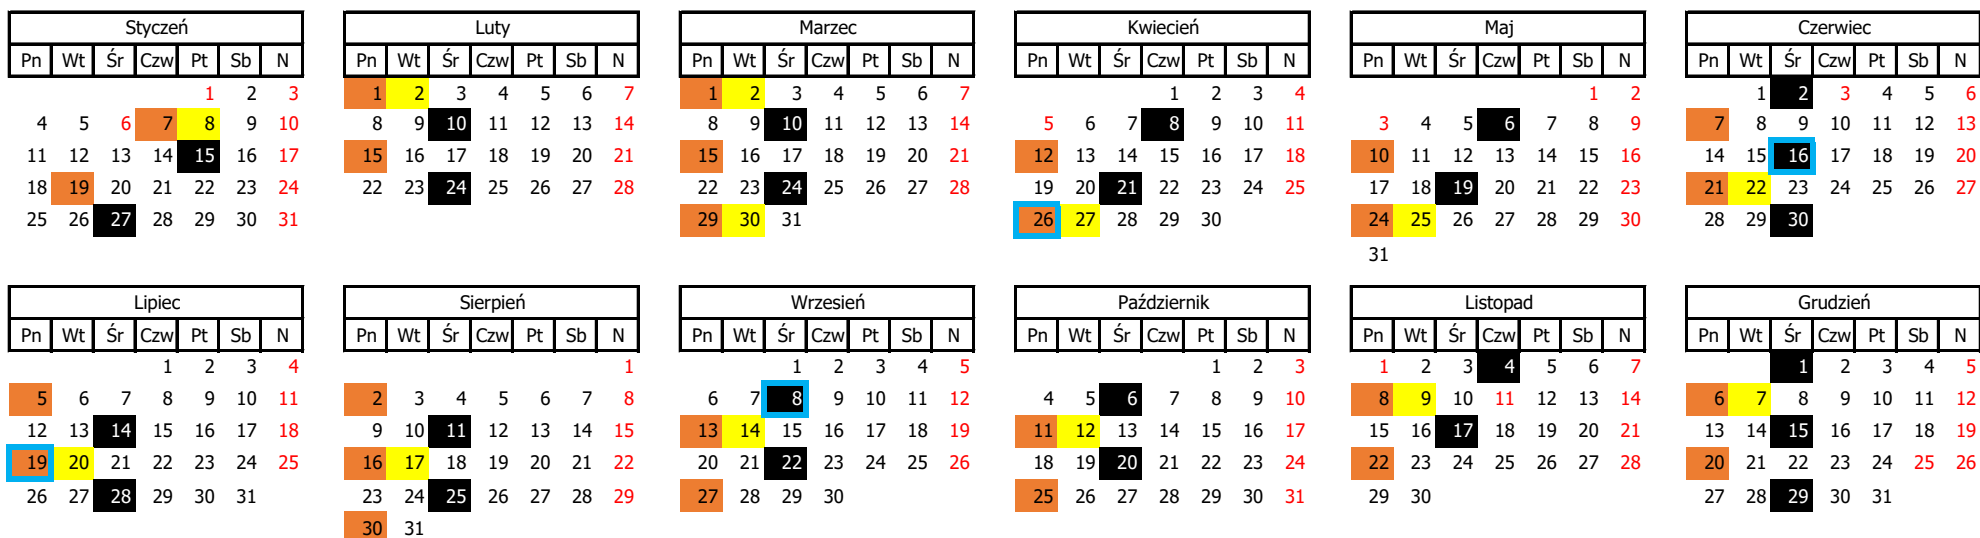

Posesje jednorodzinne i niezamieszkałe:

■ Wywóz odpadów niesegregowanych    ■ Wywóz odpadów selektywnych (pet, mak, szkło)    ■ Wywóz odpadów biodegradowalnych    □ Mycie i dezynfekcja pojemników

ZBIÓRKA ODPADÓW WIELKOGABARYTOWYCH:    10 maj    27 wrz

## HARMONOGRAM WYWOZU ODPADÓW OD 1.I-31.XII 2021 dla Związku Międzygminnego „EKO PRZYSZŁOŚĆ”

**Nowa Sól:** ul. Głogowska, Boczna, Dębowa , Żabia

Posesje jednorodzinne i niezamieszkałe:

Wywóz odpadów niesegregowanych
  Wywóz odpadów selektywnych (pet, mak, szkło)
  Wywóz odpadów biodegradowalnych
  Mycie i dezynfekcja pojemników