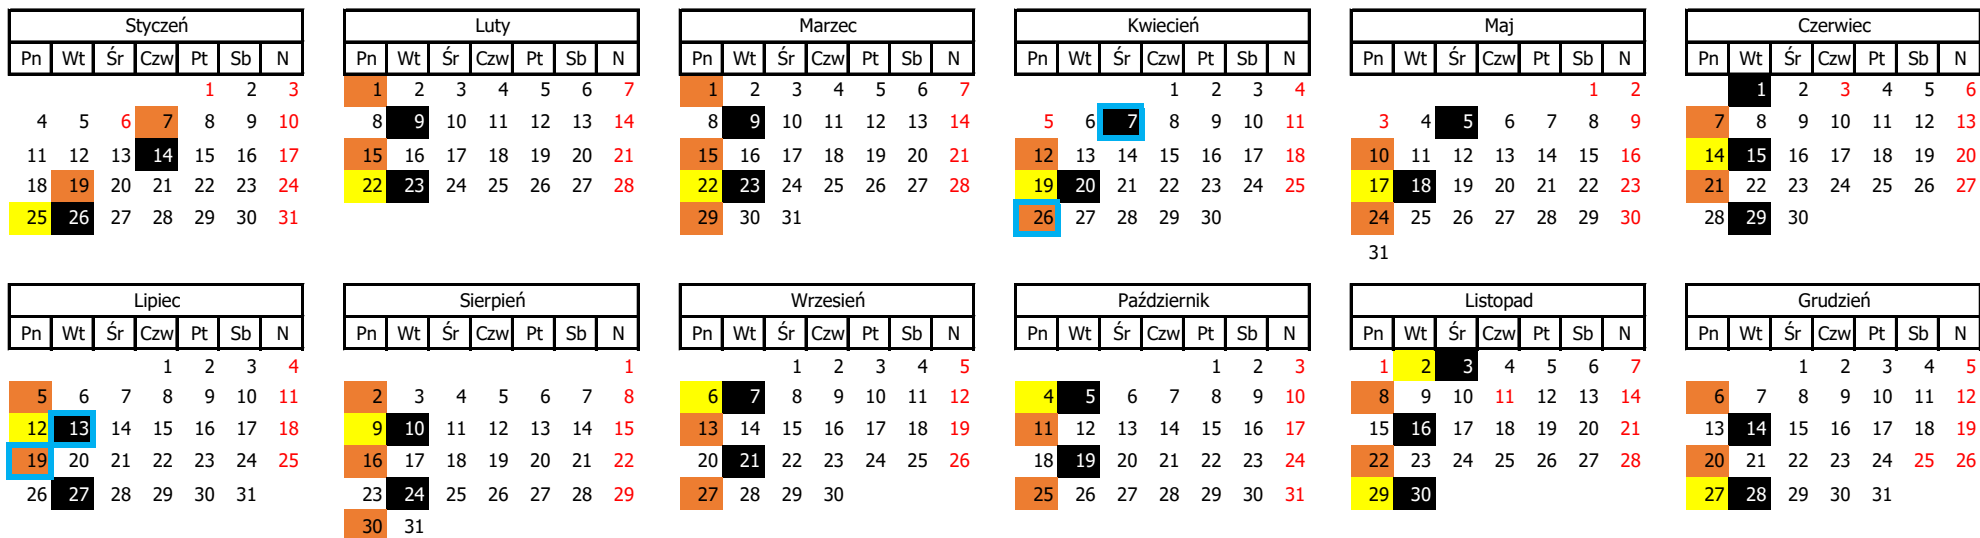

Wywóz odpadów niesegregowanych
 Wywóz odpadów selektywnych (pet, mak, szkło)
 Wywóz odpadów biodegradowalnych
 Mycie i dezynfekcja pojemników

ZBIÓRKA ODPADÓW WIELKOGABARYTOWYCH: 16 kwi 27 paź

UWAGA: ODPADY POWINNY STAĆ PRZED POSESJĄ W WIDOCZNYM MIEJSCU W DNIU WYWOZU DO GODZ. 06:00

PreZero Service Zachód Sp. z o.o. email:service.zachod@prezero.com tel. 68 387 32 85