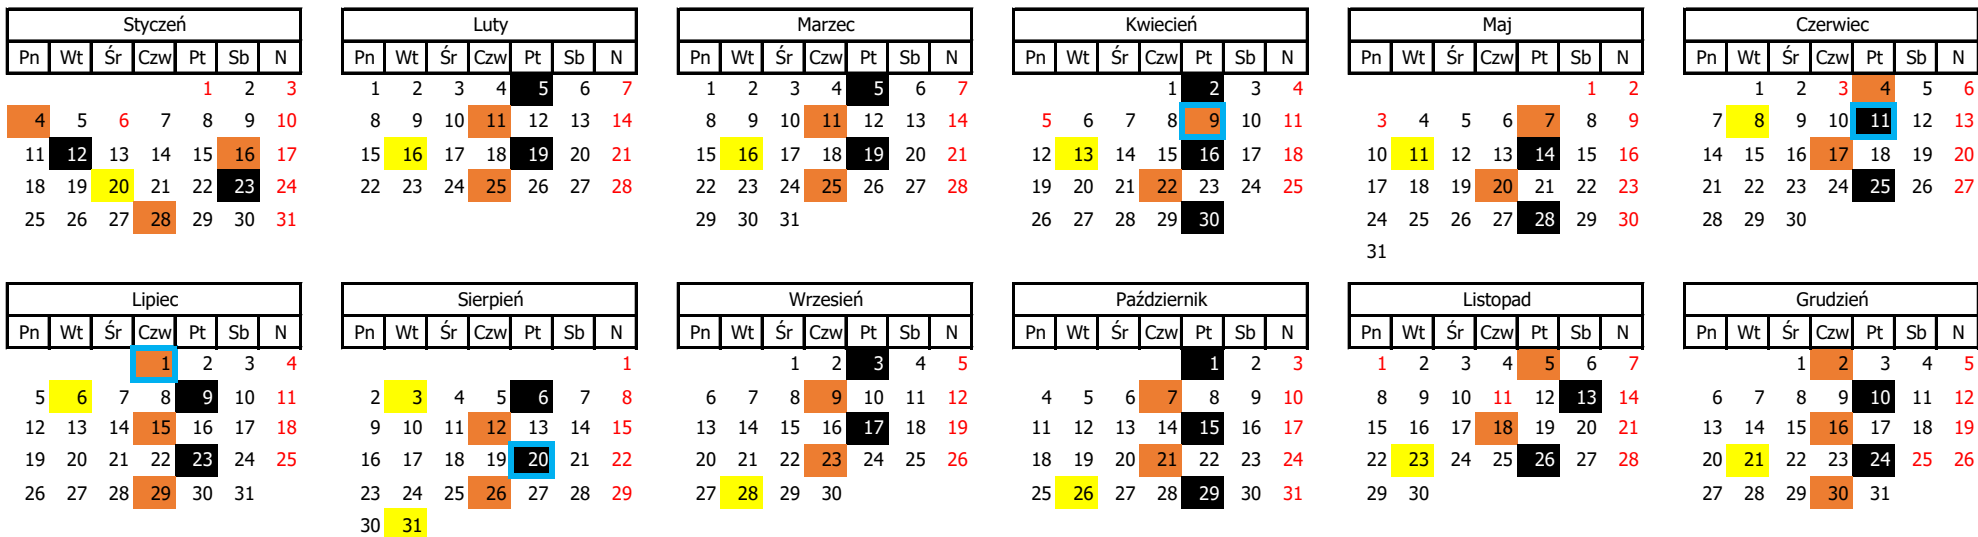

Wywóz odpadów niesegregowanych
 Wywóz odpadów selektywnych (pet, mak, szkło)
 Wywóz odpadów biodegradowalnych
 Mycie i dezynfekcja pojemników

ZBIÓRKA ODPADÓW WIELKOGABARYTOWYCH: 31 maj 18 paź

UWAGA: ODPADY POWINNY STAĆ PRZED POSESJĄ W WIDOCZNYM MIEJSCU W DNIU WYWOZU DO GODZ. 06:00

PreZero Service Zachód Sp. z o.o. email:service.zachod@prezero.com tel. 68 387 32 85