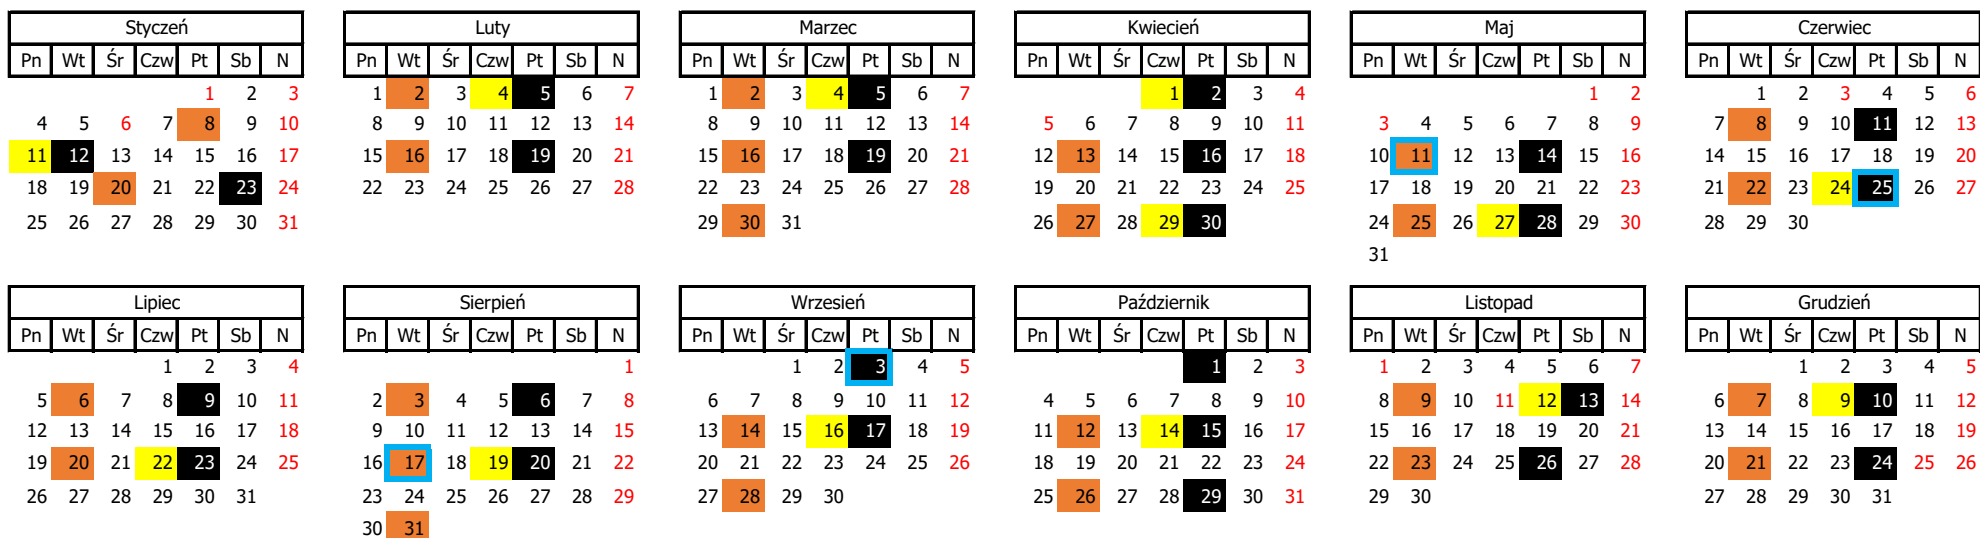

Posesje jednorodzinne i niezamieszkałe:

Styczeń							Luty							Marzec							Kwiecień							Maj							Czerwiec								
Pn	Wt	Śr	Czw	Pt	Sb	N	Pn	Wt	Śr	Czw	Pt	Sb	N	Pn	Wt	Śr	Czw	Pt	Sb	N	Pn	Wt	Śr	Czw	Pt	Sb	N	Pn	Wt	Śr	Czw	Pt	Sb	N	Pn	Wt	Śr	Czw	Pt	Sb	N		
				1	2	3	1	2	3	4	5	6	7	1	2	3	4	5	6	7				1	2	3	4						1	2				1	2	3	4	5	6
4	5	6	7	8	9	10	8	9	10	11	12	13	14	8	9	10	11	12	13	14	5	6	7	8	9	10	11	3	4	5	6	7	8	9	7	8	9	10	11	12	13		
11	12	13	14	15	16	17	15	16	17	18	19	20	21	15	16	17	18	19	20	21	12	13	14	15	16	17	18	10	11	12	13	14	15	16	14	15	16	17	18	19	20		
18	19	20	21	22	23	24	22	23	24	25	26	27	28	22	23	24	25	26	27	28	19	20	21	22	23	24	25	17	18	19	20	21	22	23	21	22	23	24	25	26	27		
25	26	27	28	29	30	31								29	30	31					26	27	28	29	30			24	25	26	27	28	29	30	28	29	30						

Wywóz odpadów niesegregowanych
  Wywóz odpadów selektywnych (pet, mak, szkło)
  Wywóz odpadów biodegradowalnych
  Mycie i dezynfekcja pojemników

ZBIÓRKA ODPADÓW WIELKOGABARYTOWYCH: 12 kwi 22 wrz

**UWAGA: ODPADY POWINNY STAĆ PRZED POSESJĄ W WIDOCZNYM MIEJSCU W DNIU WYWOZU DO GODZ. 06:00**

## HARMONOGRAM WYWOZU ODPADÓW OD 1.I-31.XII 2021 dla Związku Międzygminnego „EKO PRZYSZŁOŚĆ”

Nowa Sól: ul. Brzozowa, Dąbrowskiego, Drzewna, Drzymały, Działkowca, Hutnicza, Jaracza, Miarki, Parafialna, Piłsudskiego (numery parzyste), Podwałe, Reja, Sienna, Skargi, Szarych Szeregów, Wandy,Wodna (do mostku) Wyspiańskiego, Zielona, Żeromskiego

Posesje jednorodzinne i niezamieszkałe:

■ Wywóz odpadów niesegregowanych    ■ Wywóz odpadów selektywnych (pet, mak, szkło)    ■ Wywóz odpadów biodegradowalnych    □ Mycie i dezynfekcja pojemników

ZBIÓRKA ODPADÓW WIELKOGABARYTOWYCH:    10 maj    27 wrz