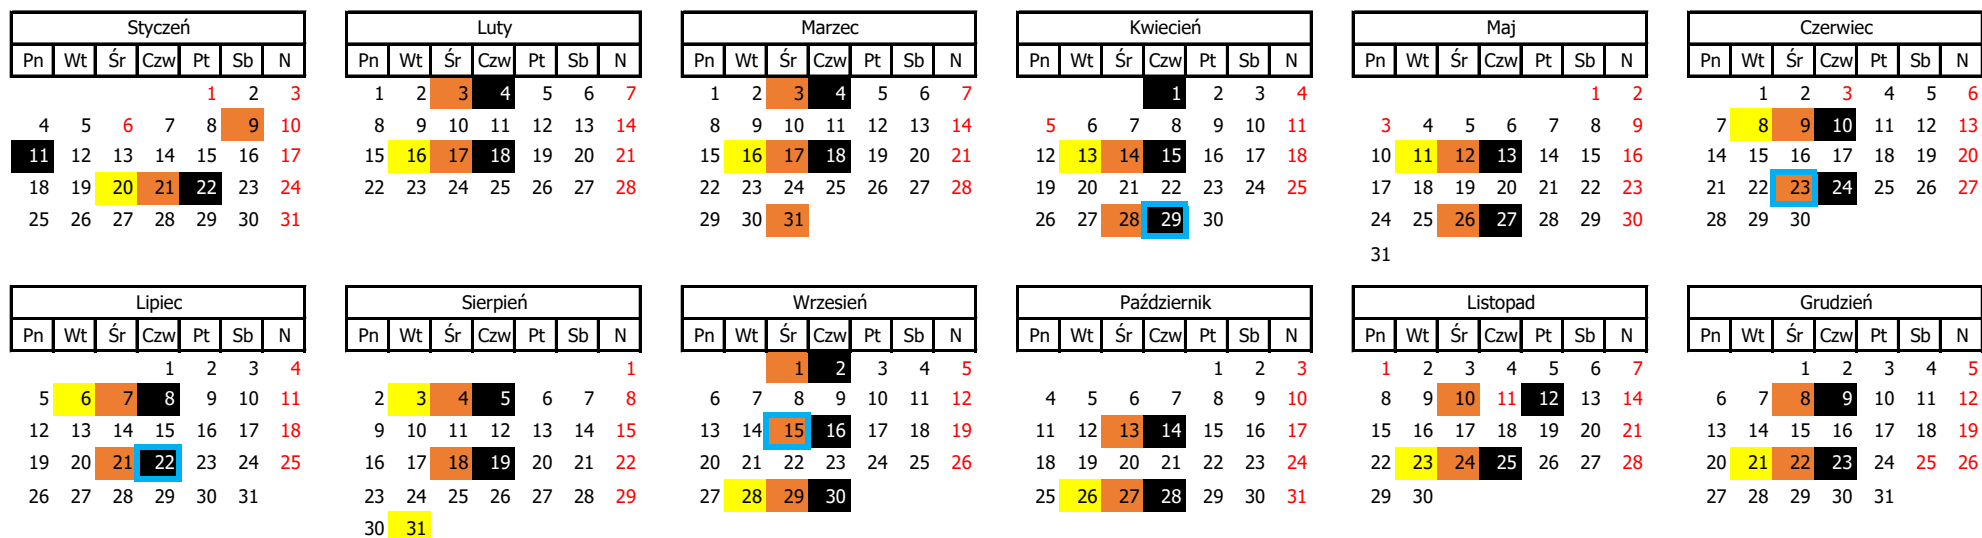

Wywóz odpadów niesegregowanych
 Wywóz odpadów selektywnych (pet, mak, szkło)
 Wywóz odpadów biodegradowalnych
 Mycie i dezynfekcja pojemników

ZBIÓRKA ODPADÓW WIELKOGABARYTOWYCH: 21 kwi 8 wrz

UWAGA: ODPADY POWINNY STAĆ PRZED POSESJĄ W WIDOCZNYM MIEJSCU W DNIU WYWOZU DO GODZ. 06:00

PreZero Service Zachód Sp. z o.o. email:service.zachod@prezero.com tel. 68 387 32 85